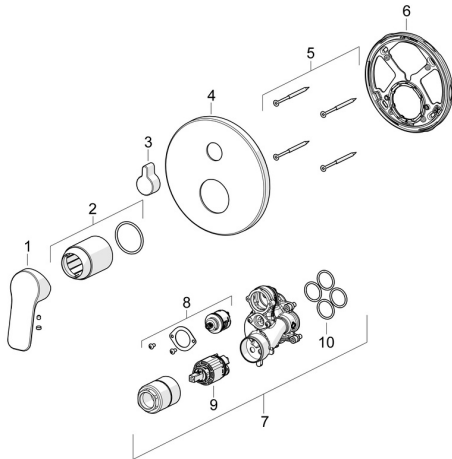

## Ersatzteile

### SP80559003

	Name	Art.-Nr.
01	Hebel Chrom	1014955V
02	Abdeckhülse Chrom	59912511
03	Umstellknopf Chrom	59914324
04	Rosette, d 170 mm Chrom	59914308
05	Schraube, M4.5x80	59912890
06	Befestigungsteil	59914307
07	Funktionseinheit, 3.5	59914299
08	Umstellung	59914183
09	Kartusche, 3.5 Classic	59913075
10	O-Ring, 23.47x2.62	59914304