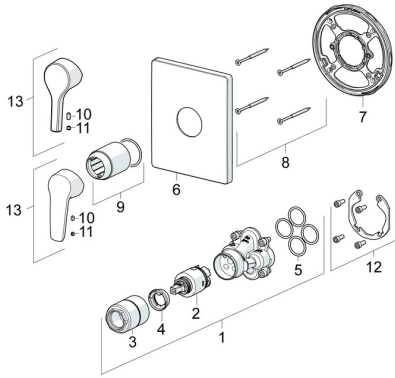

EAN: 4057304012198
static.hansa.com/80519001

Reserveonderdelen

SP80619093

	Naam	Code
01	Functional unit, 3.5	59914303
02	Binnenwerk, 3.5 Classic	59913075
03	Schroef de mouw, M38x1	59912115
04	Temperature adjustment limiter	59912325
05	O-ring, 23.47x2.62	59914304
06	Afdekplaat, 185x150 mm Chrom	59914328
07	Fixing part	59914511
08	Schroef, M4.5x80	59912890
09	Rosassen Chrom	59912511
10	Schroef, M5x8, SW2.5	59904755
11	Sierdop Grijs	59912112
12	Installatie pakket	59914186
13	Hendel Chrom	59914712
13	Hendel Chrom	59914417
N.I.	Bevestigingsschroeven, M6x13	59914657
N.I.	Inbouwverlengstuk compleet, 15 mm	59914182
N.I.	Adapter, H/C reversed	59914184