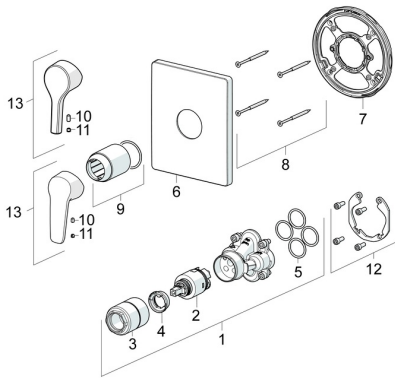

EAN: 4057304012198
static.hansa.com/80519001

Parti di ricambio

SP80619093

	Nome	Codice
01	Unità funzionale, 3,5	59914303
02	Cartuccia, 3,5 Classic	59913075
03	Manicotto filettato, M38x1	59912115
04	Temperature adjustment limiter	59912325
05	O-ring, 23.47x2.62	59914304
06	Piastra, 185x150 mm Cromo	59914328
07	Fixing part	59914511
08	Screw, M4,5x80	59912890
09	Rosetta Cromo	59912511
10	Screw, M5x8, SW2.5	59904755
11	Tappo Grigio	59912112
12	Kit di installazione	59914186
13	Leva Cromo	59914712
13	Leva Cromo	59914417
N.I.	Viti di fissaggio, M6x13	59914657
N.I.	Prolunga, 15 mm	59914182
N.I.	Adapter, H/C reversed	59914184