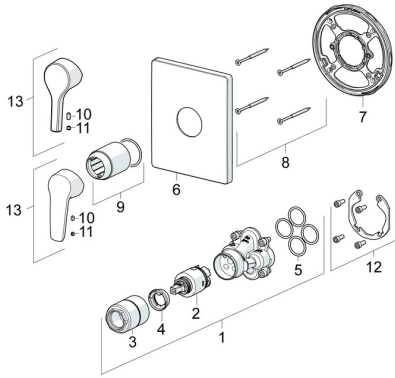

## Ersatzteile

### SP80619093

	Name	Art.-Nr.
01	Funktionseinheit, 3,5	59914303
02	Kartusche, 3,5 Classic	59913075
03	Schraubhülse, M38x1	59912115
04	Temperatur-Anschlagring	59912325
05	O-Ring, 23.47x2.62	59914304
06	Rosette, 185x150 mm Chrom	59914328
07	Befestigungsteil	59914511
08	Schraube, M4.5x80	59912890
09	Abdeckhülse Chrom	59912511
10	Schraube, M5x8, SW2.5	59904755
11	Dekorkappe Grau	59912112
12	Einbausatz	59914186
13	Hebel Chrom	59914712
13	Hebel Chrom	59914417
N.I.	Befestigungsschraube, M6x13	59914657
N.I.	Verlängerungssatz, 15 mm	59914182
N.I.	Adapter, H/C reversed	59914184