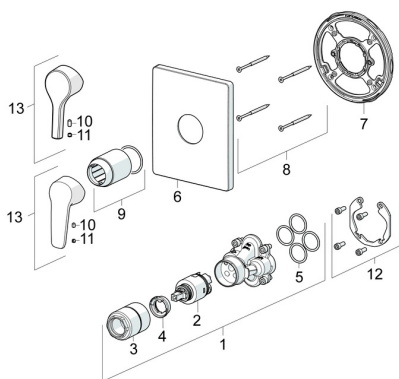

EAN: 4057304012198

[static.hansa.com/80519001](http://static.hansa.com/80519001)
**Náhradní díly**

**SP80619093**

	Název	Kód
01	Funkční jednotka, 3,5	59914303
02	Kartuše, 3,5 Classic	59913075
03	Šroub rukáv, M38x1	59912115
04	Temperature adjustment limiter	59912325
05	O-kroužek, 23.47x2.62	59914304
06	Kryt příruby, 185x150 mm Chrom	59914328
07	Upevňovací část	59914511
08	Šroub, M4,5x80	59912890
09	Růžice Chrom	59912511
10	Šroub, M5x8, SW2.5	59904755
11	Záslepka Šedá	59912112
12	Montážní kit	59914186
13	Páka Chrom	59914712
13	Páka Chrom	59914417
N.I.	Upevňovací šroub, M6x13	59914657
N.I.	Nástavec-sada, 15 mm	59914182
N.I.	Adaptér, H/C reversed	59914184