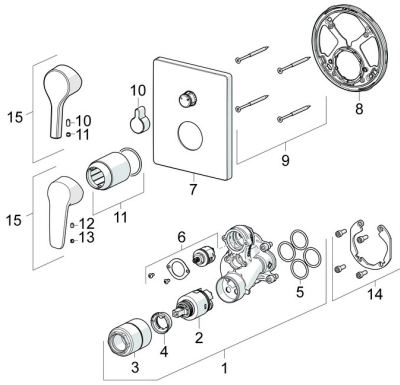

EAN: 4057304012167
static.hansa.com/80509001

Reserveonderdelen

SP80609093

	Naam	Code
01	Functional unit, 3.5	59914299
02	Binnenwerk, 3.5 Classic	59913075
03	Schroef de mouw, M38x1	59912115
04	Temperature adjustment limiter	59912325
05	O-ring, 23.47x2.62	59914304
06	Omsteller	59914183
07	Afdekplaat, 185x150 mm Chrom	59914327
08	Fixing part	59914307
09	Schroef, M4,5x80	59912890
10	Omstelknop Chrom	59914324
11	Rosassen Chrom	59912511
12	Schroef, M5x8, SW2.5	59904755
13	Sierdop Grijs	59912112
14	Installatie pakket	59914186
15	Hendel Chrom	59914712
15	Hendel Chrom	59914417
N.I.	Adapter, H/C reversed	59914184
N.I.	Bevestigingsschroeven, M6x13	59914657
N.I.	Omsteller, 120°	59914655
N.I.	Inbouwverlengstuk compleet, 15 mm	59914182