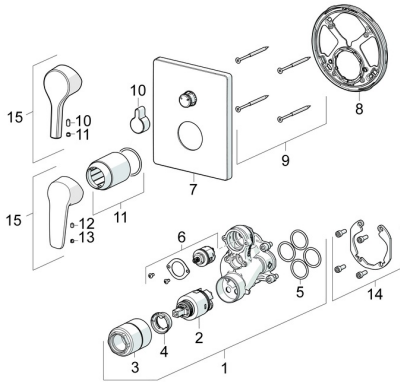

EAN: 4057304012167
static.hansa.com/80509001

Ersatzteile

SP80609093

	Name	Art.-Nr.
01	Funktionseinheit, 3,5	59914299
02	Kartusche, 3,5 Classic	59913075
03	Schraubhülse, M38x1	59912115
04	Temperatur-Anschlagring	59912325
05	O-Ring, 23.47x2.62	59914304
06	Umstellung	59914183
07	Rosette, 185x150 mm Chrom	59914327
08	Befestigungsteil	59914307
09	Schraube, M4.5x80	59912890
10	Umstellknopf Chrom	59914324
11	Abdeckhülse Chrom	59912511
12	Schraube, M5x8, SW2.5	59904755
13	Dekorkappe Grau	59912112
14	Einbausatz	59914186
15	Hebel Chrom	59914712
15	Hebel Chrom	59914417
N.I.	Adapter, H/C reversed	59914184
N.I.	Befestigungsschraube, M6x13	59914657
N.I.	Umsteller, automatisch, 120°	59914655
N.I.	Verlängerungssatz, 15 mm	59914182