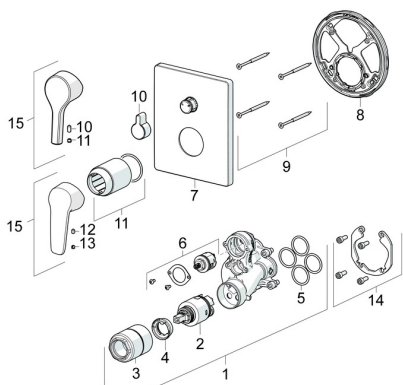

EAN: 4057304012167

static.hansa.com/80509001
Náhradní díly

SP80609093

	Název	Kód
01	Funkční jednotka, 3.5	59914299
02	Kartuše, 3.5 Classic	59913075
03	Šroub rukáv, M38x1	59912115
04	Temperature adjustment limiter	59912325
05	O-kroužek, 23.47x2.62	59914304
06	Přepínač	59914183
07	Kryt příruby, 185x150 mm Chrom	59914327
08	Upevňovací část	59914307
09	Šroub, M4.5x80	59912890
10	Krytka přepínače Chrom	59914324
11	Růžice Chrom	59912511
12	Šroub, M5x8, SW2.5	59904755
13	Záslepka Šedá	59912112
14	Montážní kit	59914186
15	Páka Chrom	59914712
15	Páka Chrom	59914417
N.I.	Adaptér, H/C reversed	59914184
N.I.	Upevňovací šroub, M6x13	59914657
N.I.	Přepínač, 120°	59914655
N.I.	Nástavec-sada, 15 mm	59914182