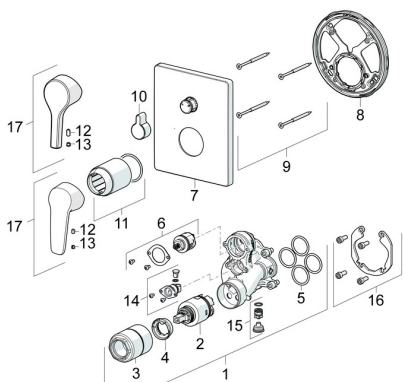

## Náhradné diely

### SP80623093

	Názov	Kód
01	Funkčná jednotka, 3.5	59914298
02	Kartuš, 3.5 Classic	59913075
03	Skrutka rukáv, M38x1	59912115
04	Temperature adjustment limiter	59912325
05	O-kružok, 23.47x2.62	59914304
06	Prepínač	59914183
07	Kryt príruby, 185x150 mm Chróm	59914327
08	Fixing part	59914307
09	Skrutka, M4.5x80	59912890
10	Krytka prepínača Chróm	59914324
11	Ružice Chróm	59912511
12	Skrutka, M5x8, SW2.5	59904755
13	Záslepka Sivá	59912112
14	Zavzdušňovací ventil	59914335
15	Spätňý ventil	59914336
16	Montážny kit	59914186
17	Ovládacia rukoväť Chróm	59914712
17	Ovládacia rukoväť Chróm	59914417
N.I.	Adaptér, H/C reversed	59914184
N.I.	Nadstavňý segment, 15 mm	59914182
N.I.	Upevňovacia skrutka, M6x13	59914657
N.I.	Prepínač, 120°	59914655