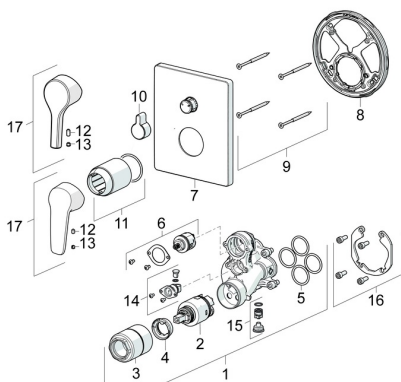

EAN: 4057304012174

[static.hansa.com/80503001](http://static.hansa.com/80503001)
**Reserveonderdelen**

**SP80623093**

|      | Naam                              | Code     |
|------|-----------------------------------|----------|
| 01   | Functional unit, 3.5              | 59914298 |
| 02   | Binnenwerk, 3.5 Classic           | 59913075 |
| 03   | Schroef de mouw, M38x1            | 59912115 |
| 04   | Temperature adjustment limiter    | 59912325 |
| 05   | O-ring, 23.47x2.62                | 59914304 |
| 06   | Omsteller                         | 59914183 |
| 07   | Afdekplaat, 185x150 mm Chroom     | 59914327 |
| 08   | Fixing part                       | 59914307 |
| 09   | Schroef, M4,5x80                  | 59912890 |
| 10   | Omstelknop Chroom                 | 59914324 |
| 11   | Rosassen Chroom                   | 59912511 |
| 12   | Schroef, M5x8, SW2.5              | 59904755 |
| 13   | Sierdop Grijs                     | 59912112 |
| 14   | Vacuüm beveiliging                | 59914335 |
| 15   | Terugslagklep                     | 59914336 |
| 16   | Installatie pakket                | 59914186 |
| 17   | Hendel Chroom                     | 59914712 |
| 17   | Hendel Chroom                     | 59914417 |
| N.I. | Adapter, H/C reversed             | 59914184 |
| N.I. | Inbouwverlengstuk compleet, 15 mm | 59914182 |
| N.I. | Bevestigingsschroeven, M6x13      | 59914657 |
| N.I. | Omsteller, 120°                   | 59914655 |