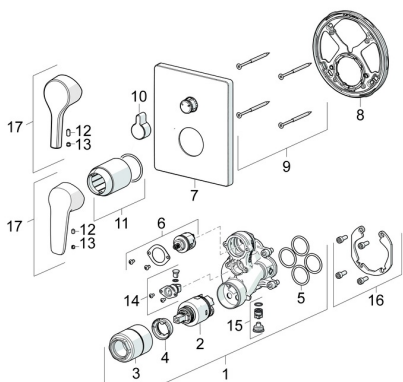

EAN: 4057304012174

[static.hansa.com/80503001](http://static.hansa.com/80503001)
**Parti di ricambio**

**SP80623093**

	Nome	Codice
01	Unità funzionale, 3.5	59914298
02	Cartuccia, 3.5 Classic	59913075
03	Manicotto filettato, M38x1	59912115
04	Temperature adjustment limiter	59912325
05	O-ring, 23.47x2.62	59914304
06	Deviatore	59914183
07	Piastra, 185x150 mm Cromo	59914327
08	Fixing part	59914307
09	Screw, M4.5x80	59912890
10	Bottone di deviatore Cromo	59914324
11	Rosetta Cromo	59912511
12	Screw, M5x8, SW2.5	59904755
13	Tappo Grigio	59912112
14	Valvola antiriflusso	59914335
15	Valvola antiriflusso	59914336
16	Kit di installazione	59914186
17	Leva Cromo	59914712
17	Leva Cromo	59914417
N.I.	Adapter, H/C reversed	59914184
N.I.	Prolunga, 15 mm	59914182
N.I.	Viti di fissaggio, M6x13	59914657
N.I.	Deviatore, 120°	59914655