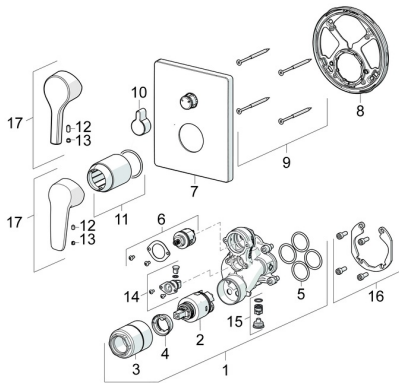

EAN: 4057304012174

static.hansa.com/80503001
Pièces de rechange
SP80623093

	Nom	Code
01	Unité fonctionnelle, 3.5	59914298
02	Cartouche, 3.5 Classic	59913075
03	Douille à vis, M38x1	59912115
04	Temperature adjustment limiter	59912325
05	Joint, 23.47x2.62	59914304
06	Inverseur	59914183
07	Rosaces, 185x150 mm Chrome	59914327
08	Pièce de fixation	59914307
09	Vis, M4.5x80	59912890
10	Bouton inverseur Chrome	59914324
11	Rosace Chrome	59912511
12	Vis, M5x8, SW2.5	59904755
13	Capuchon Gris	59912112
14	Soupape anti-vide	59914335
15	Clapet anti-retour	59914336
16	Kit d'installation	59914186
17	Levier Chrome	59914712
17	Levier Chrome	59914417
N.I.	Adaptateur, H/C reversed	59914184
N.I.	Rallonge pour mitigeur encastrés, 15 mm	59914182
N.I.	Vis, M6x13	59914657
N.I.	Inverseur, 120°	59914655