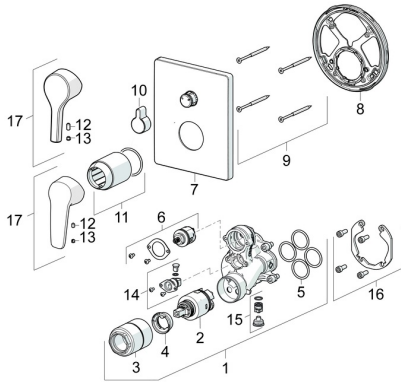

EAN: 4057304012174
static.hansa.com/80503001

Ersatzteile

SP80623093

	Name	Art.-Nr.
01	Funktionseinheit, 3,5	59914298
02	Kartusche, 3,5 Classic	59913075
03	Schraubhülse, M38x1	59912115
04	Temperatur-Anschlagring	59912325
05	O-Ring, 23.47x2.62	59914304
06	Umstellung	59914183
07	Rosette, 185x150 mm Chrom	59914327
08	Befestigungsteil	59914307
09	Schraube, M4.5x80	59912890
10	Umstellknopf Chrom	59914324
11	Abdeckhülse Chrom	59912511
12	Schraube, M5x8, SW2.5	59904755
13	Dekorkappe Grau	59912112
14	Rohrbelüfter	59914335
15	Rückflussverhinderer	59914336
16	Einbausatz	59914186
17	Hebel Chrom	59914712
17	Hebel Chrom	59914417
N.I.	Adapter, H/C reversed	59914184
N.I.	Verlängerungssatz, 15 mm	59914182
N.I.	Befestigungsschraube, M6x13	59914657
N.I.	Umsteller, automatisch, 120°	59914655