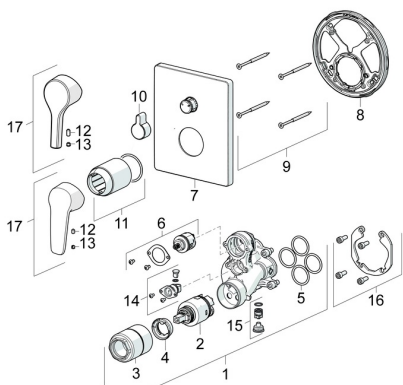

EAN: 4057304012174

static.hansa.com/80503001
Náhradní díly

SP80623093

	Název	Kód
01	Funkční jednotka, 3.5	59914298
02	Kartuše, 3.5 Classic	59913075
03	Šroub rukáv, M38x1	59912115
04	Temperature adjustment limiter	59912325
05	O-kroužek, 23.47x2.62	59914304
06	Přepínač	59914183
07	Kryt příruby, 185x150 mm Chrom	59914327
08	Upevňovací část	59914307
09	Šroub, M4.5x80	59912890
10	Krytka přepínače Chrom	59914324
11	Růžice Chrom	59912511
12	Šroub, M5x8, SW2.5	59904755
13	Záslepka Šedá	59912112
14	Přísávací ventil	59914335
15	Zpětný ventil	59914336
16	Montážní kit	59914186
17	Páka Chrom	59914712
17	Páka Chrom	59914417
N.I.	Adaptér, H/C reversed	59914184
N.I.	Nástavec-sada, 15 mm	59914182
N.I.	Upevňovací šroub, M6x13	59914657
N.I.	Přepínač, 120°	59914655