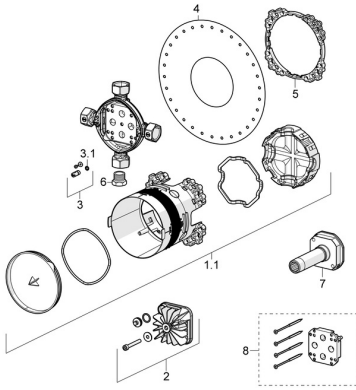

## SP80010000

	Name	Art.-Nr.
1.1	Installation box Chrom	59914329
2	Blindstopfen	59914330
3	Absperrventil	59914333
3.1	O-Ring, 4.47x1.78 <b>Ausgelaufen</b>	59902336
4	Dichtung	59914332
5	Ring	59914331
6	Blindstopfen, G3/4 <b>Ausgelaufen</b>	59912385
7	Spülstopfen	59914185
8	Verlängerungssatz, 15 mm	59914182
N.I.	Blindstopfen <b>Ausgelaufen</b>	59914636