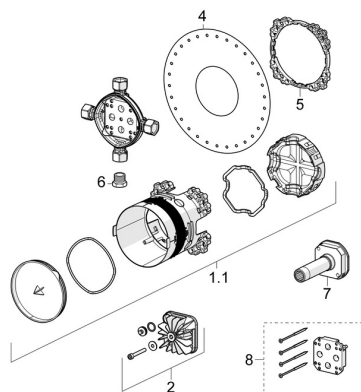

EAN: 4015474278042

static.hansa.com/80000000

Náhradné diely

SP80000000

	Názov	Kód
1.1	Installation box Chróm	59914329
2		59914330
4	Tesnenie	59914332
5	Krúžok	59914331
6	, G1/2	59905013
7	Flush connector	59914185
8	Nadstavný segment, 15 mm	59914182
N.I.	Plug Ukončené	59914636
N.I.	Adaptér, H/C reversed	59914184