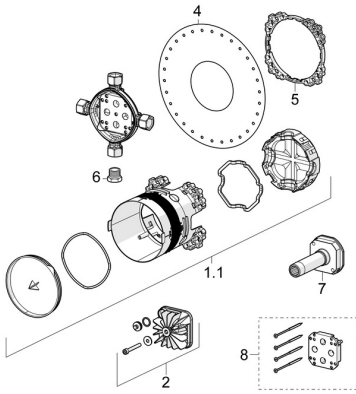

## SP80000000

	Name	Art.-Nr.
1.1	Installation box Chrom	59914329
2	Blindstopfen	59914330
4	Dichtung	59914332
5	Ring	59914331
6	Blindstopfen, G1/2	59905013
7	Spülstopfen	59914185
8	Verlängerungssatz, 15 mm	59914182
N.I.	Blindstopfen <b>Ausgelaufen</b>	59914636
N.I.	Adapter, H/C reversed	59914184