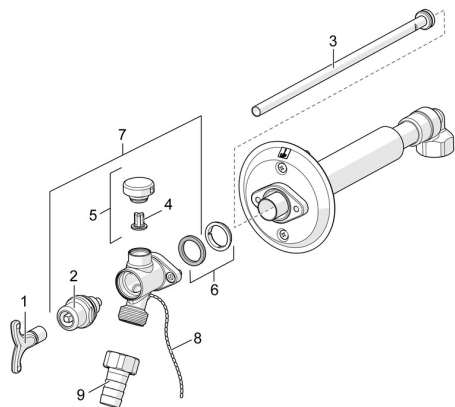

EAN: 4015474277434
static.hansa.com/69509101

Náhradné diely

SP69509101

	Názov	Kód
1	Kľúč	59914267
2	Klzné puzdro	59914268
3	Vnútorne vreteno	59914269
4	Hlava zavzdušňovacieho ventilu	59914270
5	Zavzdušňovací ventil	59914271
6	Upínacia objímka	59914272
7	Vonkajší diel tela armatúry	59914273
8		59914274
9	Šróbenie pre pripojenie hadice	59914275