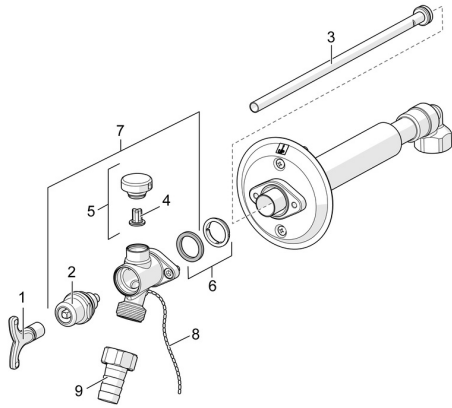

## Reserveonderdelen

### SP69509101

	Naam	Code
1	Sleutel	59914267
2	Joint klassiek uitloop	59914268
3	Binnenwerk buis	59914269
4	Vacuüm dichting	59914270
5	Vacuüm beveiliging	59914271
6	Ringenset (kunststof+conisch)	59914272
7	Zichtbaar gedeelte	59914273
8		59914274
9	Koppelstuk flexibel	59914275