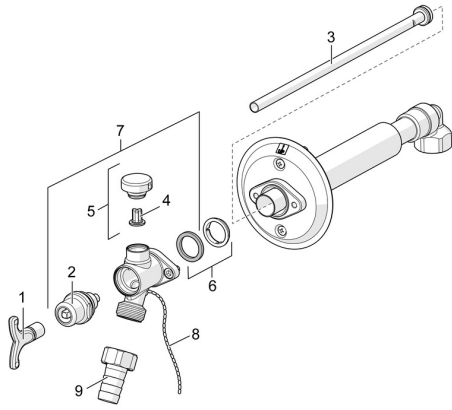

EAN: 4015474277434
static.hansa.com/69509101

Parti di ricambio

SP69509101

	Nome	Codice
1	Chiave	59914267
2	Adattatore	59914268
3	Inside spindle	59914269
4	Vacuum valve head	59914270
5	Valvola antiriflusso	59914271
6	Anello di contenimento	59914272
7	Kit esterno	59914273
8		59914274
9	Hose coupling	59914275