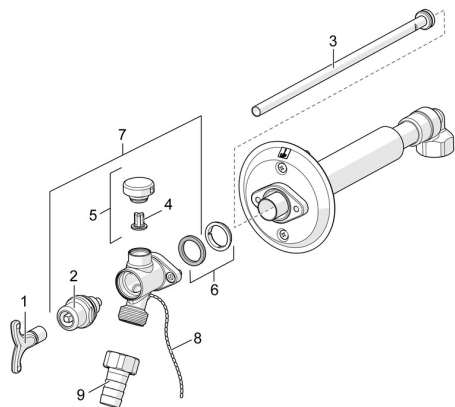

EAN: 4015474277434
static.hansa.com/69509101

Pièces de rechange

SP69509101

	Nom	Code
1	Clef	59914267
2	Kit de joints pour bec	59914268
3	Inside spindle	59914269
4	Tête de valve de vidage	59914270
5	Soupape anti-vide	59914271
6	Douille d'arrêt	59914272
7	Plaque finition extérieur	59914273
8		59914274
9	Raccord tuyau	59914275