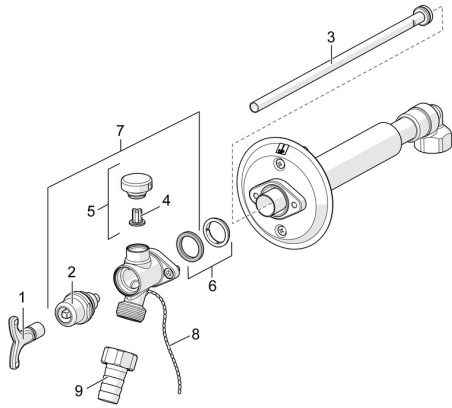

## Ersatzteile

### SP69509101

	Name	Art.-Nr.
1	Schlüssel	59914267
2	Kunststoffadapter	59914268
3	Spindel kpl. lang	59914269
4	Teller v. Rohrbelüfter	59914270
5	Rohrbelüfter	59914271
6	Schneidring MS	59914272
7	Körper komplett	59914273
8	Kugellkette	59914274
9	Schlauchanschluß	59914275