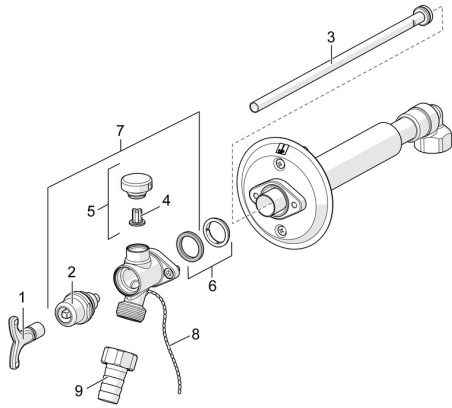

EAN: 4015474277434
static.hansa.com/69509101

Náhradní díly

SP69509101

	Název	Kód
1	Klíč	59914267
2	Kluzné pouzdro (osazené)	59914268
3	Vnitřní vřeteno	59914269
4	Hlava přísávacího ventilu	59914270
5	Přísávací ventil	59914271
6	Upevňovací objímka (s těsněním)	59914272
7	Vnější díl armatury (kompletně osazený)	59914273
8		59914274
9	Šroubení pro připojení hadice	59914275