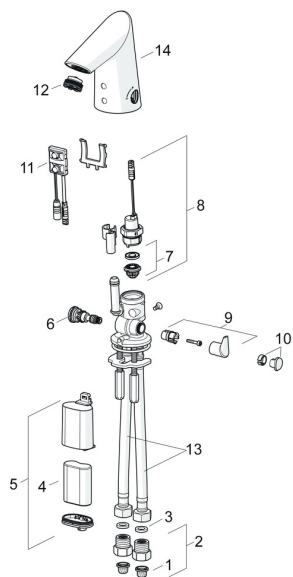

EAN: 4057304014147
static.hansa.com/65412219

Pièces de rechange

SP65412210

	Nom	Code
01	Filtres	59914085
02	Clapet anti-retour + filtre Chrome	59914086
03	Joint, 8x14.3x2	59914087
04	Piles, 2CR5 6 V	59911670
05	Boîtier à pile, complet, 2CR5 6 V	59914088
06	Jeu de réglage de température	59914089
07	Membrane pour électro-vanne	1006500V
07	Membrane Arrête	59914090
08	Électrovanne, 6 V	59914091
09	Croisillon réglage de température Chrome	59914092
10	Butée de réglage Chrome	1010087V
11	Sensor, 6 V Arrêté	59914093
11	Sensor, 6/9/12 V, Bluetooth	59914567
12	Aérateur, M21.5x1, 5 l/min	59914094
13	Flexible d'alimentation, L=375, G3/8-M10x1 (2pcs)	59914095
14	Bec Chrome	59914589
N.I.	Limiteur	59914106