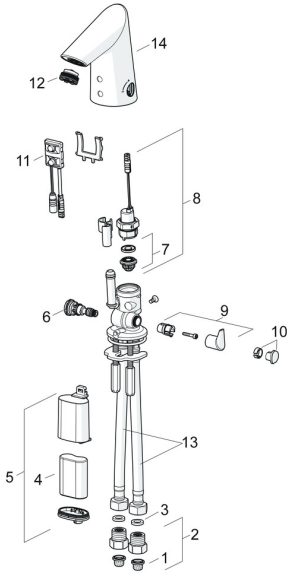

## Ersatzteile

### SP65412210

	Name	Art.-Nr.
01	Schmutzfangsiebe	59914085
02	Stopfen Rückschlagventil Chrom	59914086
03	Dichtung, 8x14.3x2	59914087
04	Batterie, 2CR5 6 V	59911670
05	Batteriegehäuse inkl. Batterie, 2CR5 6 V	59914088
06	Temperatureinstellsatz	59914089
07	Membrane für Magnetventil	1006500V
07	Stützring Membrane <b>Ausgelaufen</b>	59914090
08	Magnetventil, 6 V	59914091
09	Temperatur-Wählgriff Chrom	59914092
10	Abdeckstopfen Chrom	1010087V
11	Sensor, 6 V <b>Ausgelaufen</b>	59914093
11	Sensor, 6/9/12 V, Bluetooth	59914567
12	Luftsprudler, M21.5x1, 5 l/min	59914094
13	Anschlußschlauch, L=375, G3/8-M10x1 (2pcs)	59914095
14	Auslauf Chrom	59914589
N.I.	Begrenzer	59914106