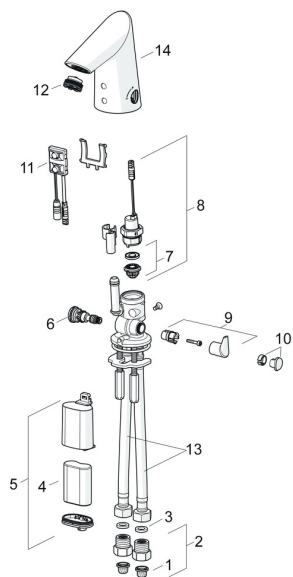

EAN: 4057304014147
static.hansa.com/65412219

Náhradní díly

SP65412210

	Název	Kód
01	Čistící filtr	59914085
02	Zpětný ventil s filtrem Chrom	59914086
03	Těsnění, 8x14.3x2	59914087
04	Monočlánek, 2CR5 6 V	59911670
05	Skříňka s monočlánekem, 2CR5 6 V	59914088
06	Regulátor teploty	59914089
07	Membrána elektromagnetického ventilu	1006500V
07	Upevňovací kroužek pro membránu Ukončeno	59914090
08	Elektromagnetický ventil, 6 V	59914091
09	Ovladač regulátoru teploty Chrom	59914092
10	Vymezovací vložka Chrom	1010087V
11	Senzor, 6 V Ukončeno	59914093
11	Senzor, 6/9/12 V, Bluetooth	59914567
12	Aerator, M21.5x1, 5 l/min	59914094
13	Flexibilní hadička, L=375, G3/8-M10x1 (2pcs)	59914095
14	Výtokové rameno Chrom	59914589
N.I.	Omezovač	59914106