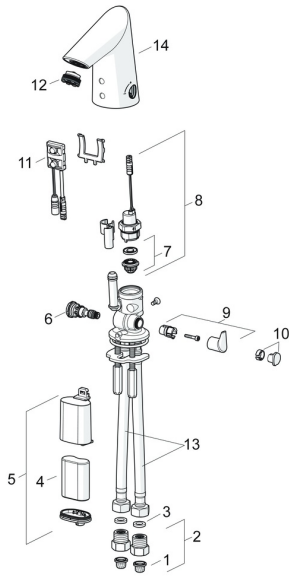

EAN: 4015474273290
static.hansa.com/65412210

Pièces de rechange

SP65412210

	Nom	Code
01	Filtres	59914085
02	Clapet anti-retour + filtre Chrome	59914086
03	Joint, 8x14.3x2	59914087
04	Piles, 2CR5 6 V	59911670
05	Boîtier à pile, complet, 2CR5 6 V	59914088
06	Jeu de réglage de température	59914089
07	Membrane pour électro-vanne	1006500V
07	Membrane Arrête	59914090
08	Électrovanne, 6 V	59914091
09	Croisillon réglage de température Chrome	59914092
10	Butée de réglage Chrome	1010087V
11	Sensor, 6 V Arrêté	59914093
11	Sensor, 6/9/12 V, Bluetooth	59914567
12	Aérateur, M21.5x1, 5 l/min	59914094
13	Flexible d'alimentation, L=375, G3/8-M10x1 (2pcs)	59914095
14	Bec Chrome	59914589
N.I.	Limiteur	59914106