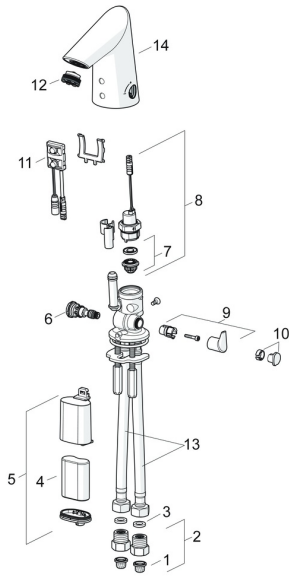

## Ersatzteile

### SP65412210

	Name	Art.-Nr.
01	Schmutzfangsiebe	59914085
02	Stopfen Rückschlagventil Chrom	59914086
03	Dichtung, 8x14.3x2	59914087
04	Batterie, 2CR5 6 V	59911670
05	Batteriegehäuse inkl. Batterie, 2CR5 6 V	59914088
06	Temperatureinstellsatz	59914089
07	Membrane für Magnetventil	1006500V
07	Stützring Membrane <b>Ausgelaufen</b>	59914090
08	Magnetventil, 6 V	59914091
09	Temperatur-Wählgriff Chrom	59914092
10	Abdeckstopfen Chrom	1010087V
11	Sensor, 6 V <b>Ausgelaufen</b>	59914093
11	Sensor, 6/9/12 V, Bluetooth	59914567
12	Luftsprudler, M21.5x1, 5 l/min	59914094
13	Anschlußschlauch, L=375, G3/8-M10x1 (2pcs)	59914095
14	Auslauf Chrom	59914589
N.I.	Begrenzer	59914106