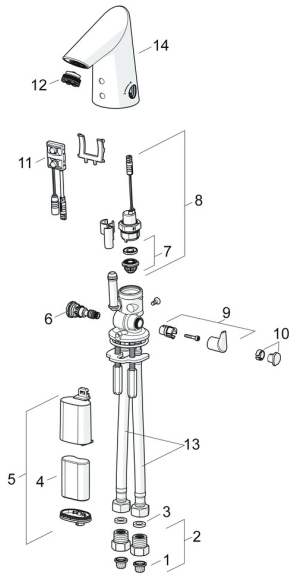

## Náhradní díly

### SP65412210

	Název	Kód
01	Čistící filtr	59914085
02	Zpětný ventil s filtrem Chrom	59914086
03	Těsnění, 8x14.3x2	59914087
04	Monočlánek, 2CR5 6 V	59911670
05	Skříňka s monočlánekem, 2CR5 6 V	59914088
06	Regulátor teploty	59914089
07	Membrána elektromagnetického ventilu	1006500V
07	Upevňovací kroužek pro membránu <b>Ukončeno</b>	59914090
08	Elektromagnetický ventil, 6 V	59914091
09	Ovladač regulátoru teploty Chrom	59914092
10	Vymezovací vložka Chrom	1010087V
11	Senzor, 6 V <b>Ukončeno</b>	59914093
11	Senzor, 6/9/12 V, Bluetooth	59914567
12	Aerator, M21.5x1, 5 l/min	59914094
13	Flexibilní hadička, L=375, G3/8-M10x1 (2pcs)	59914095
14	Výtokové rameno Chrom	59914589
N.I.	Omezovač	59914106