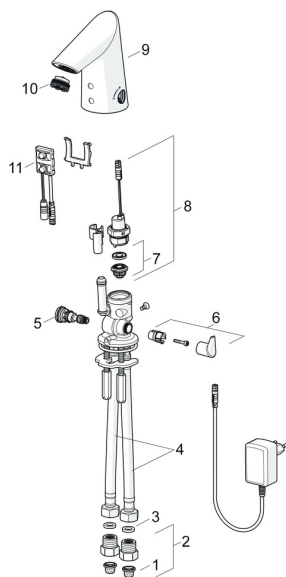

EAN: 4057304015649
static.hansa.com/65412079

Náhradné diely

SP65412000

	Názov	Kód
01	Vstupný, čistiaci filter	59914085
02	Spätný ventil s filtrom Chróm	59914086
03	Tesnenie, 8x14.3x2	59914087
04	Flexibilná hadička, L=375, G3/8-M10x1 (2pcs)	59914095
05	Regulátor teploty	59914089
06	Rukoväť regulátora teploty Chróm	59914092
07	Membrána	1006500V
07	Upevňovací krúžok pre membránu Ukončené	59914090
08	Elektromagnetický ventil, 6 V	59914091
09	Výtokové rameno Chróm	59914589
10	Aerator, M21.5x1, 5 l/min	59914094
11	Senzor, 12 V Ukončené	59914098
11	Senzor, 6/9/12 V, Bluetooth	59914567
N.I.	Obmedzovač	59914106