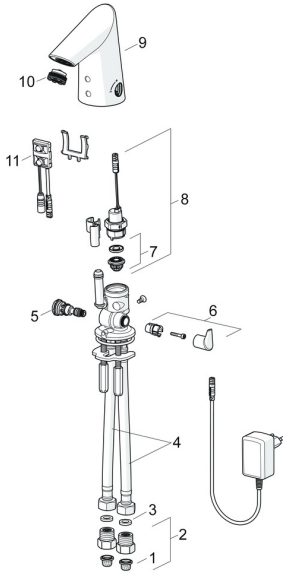

## Reserveonderdelen

### SP65412000

	Naam	Code
01	Vuilfilters	59914085
02	Vuilfilters met terugslagklep Chroom	59914086
03	Dichting, 8x14,3x2	59914087
04	Flexibele aansluitingen, L=375, G3/8-M10x1 (2pcs)	59914095
05	Temperatuur regeling	59914089
06	Temperatuur hendel Chroom	59914092
07	Membraam voor ventiel	1006500V
07	Membraamhouder <b>Stopgezet</b>	59914090
08	Magneetventiel, 6 V	59914091
09	Uitloop Chroom	59914589
10	Mousseur, M21.5x1, 5 l/min	59914094
11	Fotocel, 12 V <b>Stopgezet</b>	59914098
11	Fotocel, 6/9/12 V, Bluetooth	59914567
N.I.	Temperatuurbegrenzer	59914106