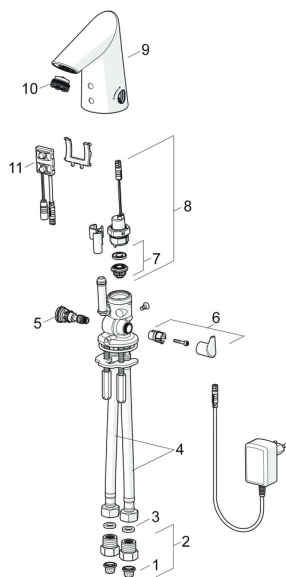

EAN: 4057304015649
static.hansa.com/65412079

Náhradní díly

SP65412000

	Název	Kód
01	Čistící filtr	59914085
02	Zpětný ventil s filtrem Chrom	59914086
03	Těsnění, 8x14.3x2	59914087
04	Flexibilní hadička, L=375, G3/8-M10x1 (2pcs)	59914095
05	Regulátor teploty	59914089
06	Ovladač regulátoru teploty Chrom	59914092
07	Membrána elektromagnetického ventilu	1006500V
07	Upevňovací kroužek pro membránu Ukončeno	59914090
08	Elektromagnetický ventil, 6 V	59914091
09	Výtokové rameno Chrom	59914589
10	Aerator, M21.5x1, 5 l/min	59914094
11	Senzor, 12 V Ukončeno	59914098
11	Senzor, 6/9/12 V, Bluetooth	59914567
N.I.	Omezovač	59914106