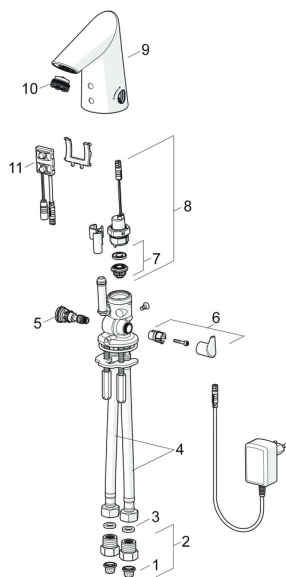

### SP65412000

	Názov	Kód
01	Vstupný, čistiaci filter	59914085
02	Spätný ventil s filtrom Chróm	59914086
03	Tesnenie, 8x14.3x2	59914087
04	Flexibilná hadička, L=375, G3/8-M10x1 (2pcs)	59914095
05	Regulátor teploty	59914089
06	Rukoväť regulátora teploty Chróm	59914092
07	Membrána	1006500V
07	Upevňovací krúžok pre membránu <b>Ukončené</b>	59914090
08	Elektromagnetický ventil, 6 V	59914091
09	Výtokové rameno Chróm	59914589
10	Aerator, M21.5x1, 5 l/min	59914094
11	Senzor, 12 V <b>Ukončené</b>	59914098
11	Senzor, 6/9/12 V, Bluetooth	59914567
N.I.	Obmedzovač	59914106