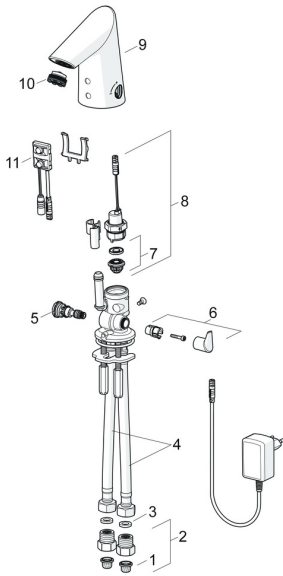

EAN: 4057304014154
static.hansa.com/65412009

Reserveonderdelen

SP65412000

	Naam	Code
01	Vuilfilters	59914085
02	Vuilfilters met terugslagklep Chroom	59914086
03	Dichting, 8x14,3x2	59914087
04	Flexibele aansluitingen, L=375, G3/8-M10x1 (2pcs)	59914095
05	Temperatuur regeling	59914089
06	Temperatuur hendel Chroom	59914092
07	Membraam voor ventiel	1006500V
07	Membraamhouder Stopgezet	59914090
08	Magneetventiel, 6 V	59914091
09	Uitloop Chroom	59914589
10	Mousseur, M21.5x1, 5 l/min	59914094
11	Fotocel, 12 V Stopgezet	59914098
11	Fotocel, 6/9/12 V, Bluetooth	59914567
N.I.	Temperatuurbegrenzer	59914106