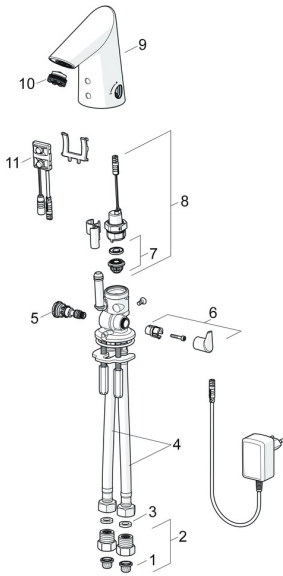

EAN: 4057304014154
static.hansa.com/65412009

Pièces de rechange

SP65412000

	Nom	Code
01	Filtres	59914085
02	Clapet anti-retour + filtre Chrome	59914086
03	Joint, 8x14.3x2	59914087
04	Flexible d'alimentation, L=375, G3/8-M10x1 (2pcs)	59914095
05	Jeu de réglage de température	59914089
06	Croisillon réglage de température Chrome	59914092
07	Membrane pour électro-vanne	1006500V
07	Membrane Arrête	59914090
08	Électrovanne, 6 V	59914091
09	Bec Chrome	59914589
10	Aérateur, M21.5x1, 5 l/min	59914094
11	Sensor, 12 V Arrête	59914098
11	Sensor, 6/9/12 V, Bluetooth	59914567
N.I.	Limiteur	59914106