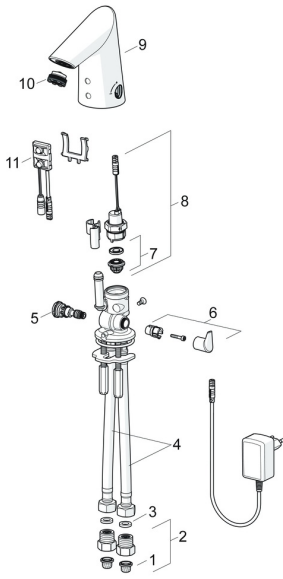

EAN: 4057304014154
static.hansa.com/65412009

Ersatzteile

SP65412000

	Name	Art.-Nr.
01	Schmutzfangsiebe	59914085
02	Stopfen Rückschlagventil Chrom	59914086
03	Dichtung, 8x14.3x2	59914087
04	Anschlußschlauch, L=375, G3/8-M10x1 (2pcs)	59914095
05	Temperatureinstellsatz	59914089
06	Temperatur-Wählgriff Chrom	59914092
07	Membrane für Magnetventil	1006500V
07	Stützring Membrane Ausgelaufen	59914090
08	Magnetventil, 6 V	59914091
09	Auslauf Chrom	59914589
10	Luftsprudler, M21.5x1, 5 l/min	59914094
11	Sensor, 12 V Ausgelaufen	59914098
11	Sensor, 6/9/12 V, Bluetooth	59914567
N.I.	Begrenzer	59914106