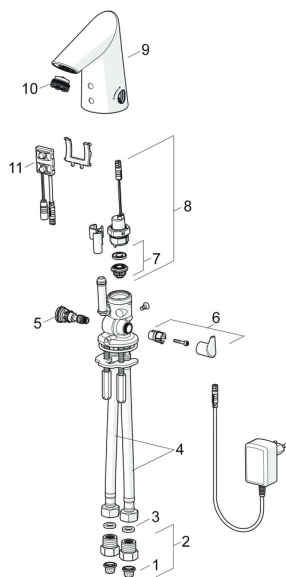

## Náhradní díly

### SP65412000

|      | Název   | Kód      |
|------|---|----------|
| 01   | Čistící filtr                                   | 59914085 |
| 02   | Zpětný ventil s filtrem Chrom                   | 59914086 |
| 03   | Těsnění, 8x14.3x2                               | 59914087 |
| 04   | Flexibilní hadička, L=375, G3/8-M10x1 (2pcs)    | 59914095 |
| 05   | Regulátor teploty                               | 59914089 |
| 06   | Ovladač regulátoru teploty Chrom                | 59914092 |
| 07   | Membrána elektromagnetického ventilu            | 1006500V |
| 07   | Upevňovací kroužek pro membránu <b>Ukončeno</b> | 59914090 |
| 08   | Elektromagnetický ventil, 6 V                   | 59914091 |
| 09   | Výtokové rameno Chrom                           | 59914589 |
| 10   | Aerator, M21.5x1, 5 l/min                       | 59914094 |
| 11   | Senzor, 12 V <b>Ukončeno</b>                    | 59914098 |
| 11   | Senzor, 6/9/12 V, Bluetooth                     | 59914567 |
| N.I. | Omezovač  | 59914106 |