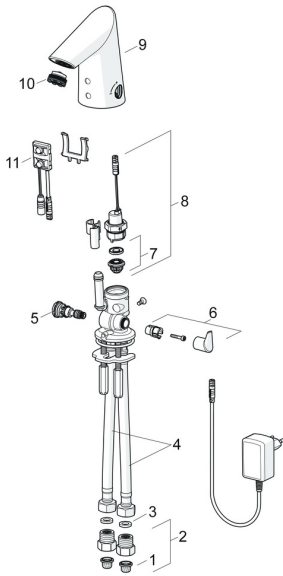

EAN: 4057304000058
static.hansa.com/65412000

Reserveonderdelen

SP65412000

	Naam	Code
01	Vuilfilters	59914085
02	Vuilfilters met terugslagklep Chroom	59914086
03	Dichting, 8x14,3x2	59914087
04	Flexibele aansluitingen, L=375, G3/8-M10x1 (2pcs)	59914095
05	Temperatuur regeling	59914089
06	Temperatuur hendel Chroom	59914092
07	Membraam voor ventiel	1006500V
07	Membraamhouder Stopgezet	59914090
08	Magneetventiel, 6 V	59914091
09	Uitloop Chroom	59914589
10	Mousseur, M21.5x1, 5 l/min	59914094
11	Fotocel, 12 V Stopgezet	59914098
11	Fotocel, 6/9/12 V, Bluetooth	59914567
N.I.	Temperatuurbegrenzer	59914106