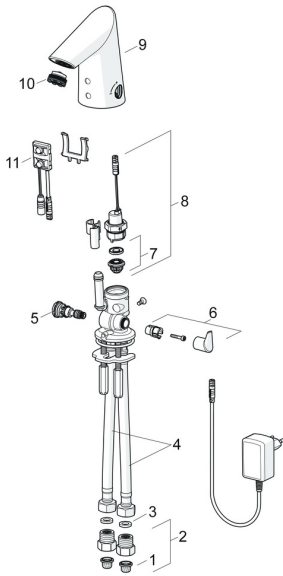

EAN: 4057304000058
static.hansa.com/65412000

Parti di ricambio

SP65412000

	Nome	Codice
01	Filtro per impurità	59914085
02	Valvola antiriflusso e filtro Cromo	59914086
03	Giunto, 8x14.3x2	59914087
04	Cannette flessibili, L=375, G3/8-M10x1 (2pcs)	59914095
05	Regolatore di temperatura	59914089
06	Maniglia per regolazione della temperatura Cromo	59914092
07	Membrana per valvola magnetica	1006500V
07	Membrana con o-ring Fuori produzione	59914090
08	Valvola Magnetica, 6 V	59914091
09	Bocca Cromo	59914589
10	Aeratore, M21.5x1, 5 l/min	59914094
11	Sensore, 12 V Fuori produzione	59914098
11	Sensore, 6/9/12 V, Bluetooth	59914567
N.I.	Pezzi di bloccaggio	59914106