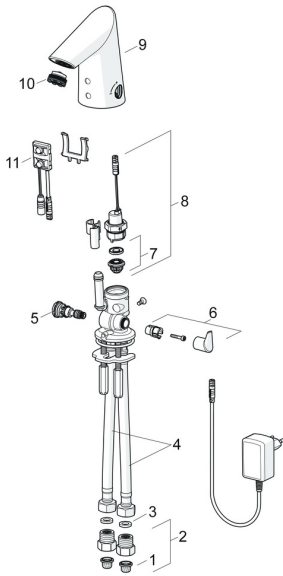

EAN: 4057304000058
static.hansa.com/65412000

Pièces de rechange

SP65412000

	Nom	Code
01	Filtres	59914085
02	Clapet anti-retour + filtre Chrome	59914086
03	Joint, 8x14.3x2	59914087
04	Flexible d'alimentation, L=375, G3/8-M10x1 (2pcs)	59914095
05	Jeu de réglage de température	59914089
06	Croisillon réglage de température Chrome	59914092
07	Membrane pour électro-vanne	1006500V
07	Membrane Arrête	59914090
08	Électrovanne, 6 V	59914091
09	Bec Chrome	59914589
10	Aérateur, M21.5x1, 5 l/min	59914094
11	Sensor, 12 V Arrête	59914098
11	Sensor, 6/9/12 V, Bluetooth	59914567
N.I.	Limiteur	59914106