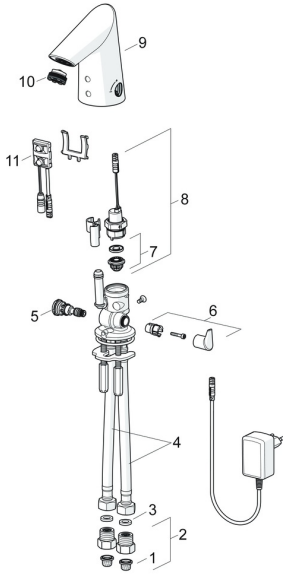

EAN: 4057304000058
static.hansa.com/65412000

Ersatzteile

SP65412000

	Name	Art.-Nr.
01	Schmutzfangsiebe	59914085
02	Stopfen Rückschlagventil Chrom	59914086
03	Dichtung, 8x14.3x2	59914087
04	Anschlußschlauch, L=375, G3/8-M10x1 (2pcs)	59914095
05	Temperatureinstellsatz	59914089
06	Temperatur-Wählgriff Chrom	59914092
07	Membrane für Magnetventil	1006500V
07	Stützring Membrane Ausgelaufen	59914090
08	Magnetventil, 6 V	59914091
09	Auslauf Chrom	59914589
10	Luftsprudler, M21.5x1, 5 l/min	59914094
11	Sensor, 12 V Ausgelaufen	59914098
11	Sensor, 6/9/12 V, Bluetooth	59914567
N.I.	Begrenzer	59914106