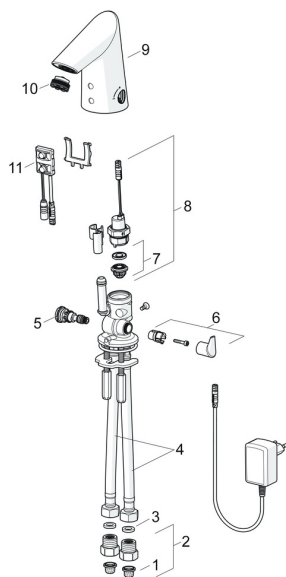

EAN: 4057304000058
static.hansa.com/65412000

Náhradní díly

SP65412000

	Název	Kód
01	Čistící filtr	59914085
02	Zpětný ventil s filtrem Chrom	59914086
03	Těsnění, 8x14.3x2	59914087
04	Flexibilní hadička, L=375, G3/8-M10x1 (2pcs)	59914095
05	Regulátor teploty	59914089
06	Ovladač regulátoru teploty Chrom	59914092
07	Membrána elektromagnetického ventilu	1006500V
07	Upevňovací kroužek pro membránu Ukončeno	59914090
08	Elektromagnetický ventil, 6 V	59914091
09	Výtokové rameno Chrom	59914589
10	Aerator, M21.5x1, 5 l/min	59914094
11	Senzor, 12 V Ukončeno	59914098
11	Senzor, 6/9/12 V, Bluetooth	59914567
N.I.	Omezovač	59914106