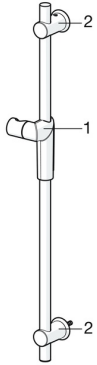

EAN: 4057304001024
static.hansa.com/65370120

Parti di ricambio

SP65360120

	Nome	Codice
1	Cursore per asta doccia Cromo	59914147
2	Supporto a muro Cromo Fuori produzione	59914148