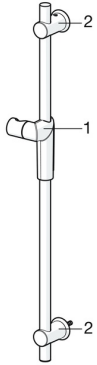

## Pièces de rechange

### SP65360120

	Nom	Code
1	Curseur pour barre Chrome	59914147
2	Support mural Chrome <span>Arrêté</span>	59914148