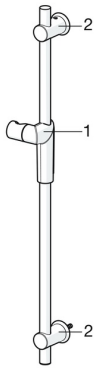

### SP65360120

|   | Názov                        | Kód      |
|---|------------------------------|----------|
| 1 | Jazdec/nosič sprchy Chróm    | 59914147 |
| 2 | Držiak Chróm <b>Ukončené</b> | 59914148 |