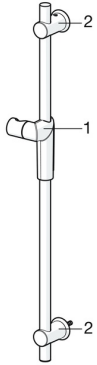

EAN: 4015474273474
static.hansa.com/65360320

Parti di ricambio

SP65360120

	Nome	Codice
1	Cursore per asta doccia Cromo	59914147
2	Supporto a muro Cromo Fuori produzione	59914148