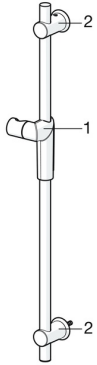

EAN: 4015474273474
static.hansa.com/65360320

Ersatzteile

SP65360120

	Name	Art.-Nr.
1	Schieber für Wandstange Chrom	59914147
2	Wandhalterung Chrom Ausgelaufen	59914148