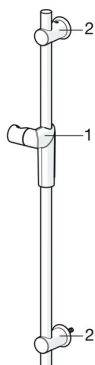

## Náhradní díly

### SP65360120

	Název	Kód
1	Jezdec sprchy Chrom	59914147
2	Držák Chrom <b>Ukončeno</b>	59914148