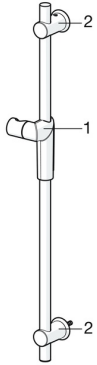

EAN: 4015474273467
static.hansa.com/65360120

Pièces de rechange

SP65360120

	Nom	Code
1	Curseur pour barre Chrome	59914147
2	Support mural Chrome Arrêté	59914148