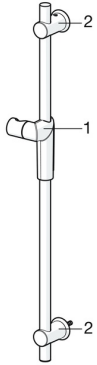

EAN: 4057304001154
static.hansa.com/65350110

Reserveonderdelen

SP65360120

	Naam	Code
1	Schuifstuk Chrom	59914147
2	Muurhaak Chrom Stopgezet	59914148